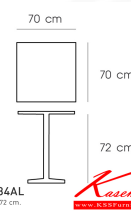

## รายการสินค้า 45057::PN94076

**PN94134AL**

Dim 70x70x72 cm.

Aluminium

PN94134AL  
Dim 70x70x72 cm.  
Aluminium

PN94134AL  
Dim 70x70x72 cm.  
Aluminium

PN94134AL  
Dim 70x70x72 cm.  
Aluminium

PN94134AL  
Dim 70x70x72 cm.  
Aluminium