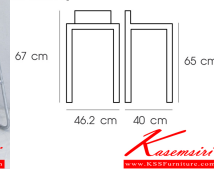

รายการสินค้า 98004::PN92452WD-H65

PN92452WD-H65

Dim 46.2x40x67 cm.

Wooden seat
with Chromed leg

ชื่อสินค้า : PN92452WD-H65

หมวดหมู่สินค้า : Bar Stools

แบรนด์สินค้า : PIONEER

รายละเอียด : เก้าอี้บาร์ดีไซน์มินิมอล ใช้งานกับโต๊ะหรือเคาน์เตอร์ที่มีความสูง โครงขาเหล็ก เรียบง่าย ดีไซน์สวย แข็งแรงทนทาน น้ำหนักเบา โพรโอบีเนีย เก้าอี้บาร์

PN92452WD-H65

รายละเอียด : เก้าอี้บาร์ดีไซน์มินิมอล ใช้งานกับโต๊ะหรือเคาน์เตอร์ที่มีความสูง โครงขาเหล็ก เรียบง่าย ดีไซน์สวย แข็งแรงทนทาน น้ำหนักเบา โพรโอบีเนีย เก้าอี้บาร์

ราคา 2,700 บาท