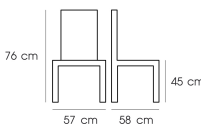

PN92674/1-PP
Dim 56.5x58x76 cm.
PE with PP seat
and Cushion, Metal legs

ชื่อสินค้า : PN92674/1-PP

หมวดหมู่สินค้า : Colorful Chairs

แบรนด์สินค้า : PIONEER

รายละเอียด : เก้าอี้อิโมเดิร์นผสมกลิ่นอายของความ เป็นธรรมชาติ มีพนักพิงและที่วางแขนนั่งสบาย มาด้วยรูปแบบการทักสานให้ความรู้สึกโปร่ง โล่ง มีดีไซน์ ที่นั่งเป็นงานทักสานดูเรียบง่ายเป็นธรรมชาติ สามารถใช้งานได้ทั้งภายนอกและภายในอาคาร ดีไซน์สวย เคลื่อนย้ายง่าย

PN92674/1-PP

รายละเอียด : เก้าอี้อิโมเดิร์นผสมกลิ่นอายของความ เป็นธรรมชาติ มีพนักพิงและที่วางแขนนั่งสบาย มาด้วยรูปแบบการทักสานให้ความรู้สึกโปร่ง โล่ง มีดีไซน์ ที่นั่งเป็นงานทักสานดูเรียบง่ายเป็นธรรมชาติ สามารถใช้งานได้ทั้งภายนอกและภายในอาคาร ดีไซน์สวย เคลื่อนย้ายง่าย

ราคา 3,500 บาท