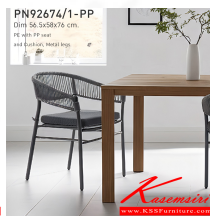

PN92674/1-PP
Dim 56.5x58x76 cm.
PE with PP seat
and Cushion, Metal legs

ชื่อสินค้า : PN92674/1-PP

หมวดหมู่สินค้า : Colorful Chairs

แบรนด์สินค้า : PIONEER

รายละเอียด : เก้าอี้อิโมเดิร์นผสมกลิ่นอายของความ เป็นธรรมชาติ มีพนักพิงและที่วางแขนนั่งสบาย มาด้วยรูปแบบการทักสานให้ความรู้สึกโปร่ง โล่ง มีดีไซน์ ที่นั่งเป็นงานทักสานดูเรียบง่ายเป็นธรรมชาติ สามารถใช้งานได้ทั้งภายนอกและภายในอาคาร ดีไซน์สวย เคลื่อนย้ายง่าย

PN92674/1-PP

รายละเอียด : เก้าอี้อิโมเดิร์นผสมกลิ่นอายของความ เป็นธรรมชาติ มีพนักพิงและที่วางแขนนั่งสบาย มาด้วยรูปแบบการทักสานให้ความรู้สึกโปร่ง โล่ง มีดีไซน์ ที่นั่งเป็นงานทักสานดูเรียบง่ายเป็นธรรมชาติ สามารถใช้งานได้ทั้งภายนอกและภายในอาคาร ดีไซน์สวย เคลื่อนย้ายง่าย

ราคา 3,500 บาท