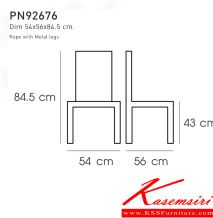

PN92676

Dim 54x56x84.5 cm.

Rope with Metal legs

Kasemsiri
www.KSSFurniture.com

ชื่อสินค้า : PN92676

หมวดหมู่สินค้า : Colorful Chairs

แบรนด์สินค้า : PIONEER

รายละเอียด : เก้าอี้โมเดิร์นผสมกลิ่นอายของความเป็นธรรมชาติ มีพนักพิงและที่วางแขนนั่งสบาย มาด้วยรูปแบบการทักสานให้ความรู้สึกโปร่ง โล่ง มีดีไซน์ ที่นั่งเป็นงานทักสานดูเรียบง่ายเป็นธรรมชาติ สามารถใช้งานได้ทั้งภายนอกและภายในอาคาร ดีไซน์สวย เคลื่อนย้ายง่าย ทนทาน น้ำหนักเบา