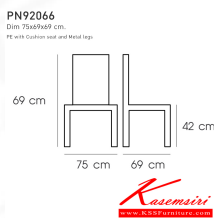

PN92066

Dim 75x69x69 cm.

PE with Cushion seat and Metal legs

ชื่อสินค้า : PN92066

หมวดหมู่สินค้า : Modern Sofas

แบรนด์สินค้า : PIONEER

รายละเอียด : เก้าอี้ยาวนั่งสบาย ดีไซน์สวย ให้ความรู้สึกนุ่มนวล เหมาะกับการพักผ่อน เข้าได้กับทุกสถานที่ สามารถใช้งานได้ทั้งภายในและภายนอก ตัวเบาะหุ้มด้วยผ้ากันน้ำ โพรโอบีเนีย โซฟาแฟชั่น

PN92066

รายละเอียด : เก้าอี้ยาวนั่งสบาย ดีไซน์สวย ให้ความรู้สึกนุ่มนวล เหมาะกับการพักผ่อน เข้าได้กับทุกสถานที่ สามารถใช้งานได้ทั้งภายในและภายนอก ตัวเบาะหุ้มด้วยผ้ากันน้ำ โพรโอบีเนีย โซฟาแฟชั่น

ราคา 5,500 บาท