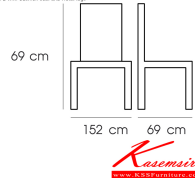

ชื่อสินค้า : PN92066/2

หมวดหมู่สินค้า : Modern Sofas

แบรนด์สินค้า : PIONEER

รายละเอียด : เก้าอี้ยาวนั่งสบาย ดีไซน์สวย ให้ความรู้สึกนุ่มนวล เหมาะกับการพักผ่อน เข้าได้กับทุกสถานที่ สามารถใช้งานได้ทั้งภายในและภายนอก ตัวเบาะหุ้มด้วยผ้ากันน้ำ โพรโอบีเนีย โซฟาแฟชั่น

PN92066/2

รายละเอียด : เก้าอี้ยาวนั่งสบาย ดีไซน์สวย ให้ความรู้สึกนุ่มนวล เหมาะกับการพักผ่อน เข้าได้กับทุกสถานที่ สามารถใช้งานได้ทั้งภายในและภายนอก ตัวเบาะหุ้มด้วยผ้ากันน้ำ โพรโอบีเนีย โซฟาแฟชั่น

ราคา 10,200 บาท