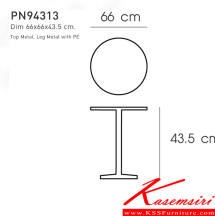

PN94313

Dim 66x66x43.5 cm.

Top Metal, Leg Metal with PE

ชื่อสินค้า : PN94313

หมวดหมู่สินค้า : Sofa Tables

แบรนด์สินค้า : PIONEER

รายละเอียด : โต๊ะข้างหรือโต๊ะรับแขก หน้าโต๊ะทรงกลม เคลื่อนย้ายง่าย ทนทาน น้ำหนักเบา เป็นงานพลาสติก มีความโมเดิร์น ใช้งานได้ทั้งภายในและภายนอก ดีไซน์สวย เรียบง่าย วางในบ้านสวยๆ เพิ่มความโมเดิร์นให้กับบ้าน ทำความสะอาดง่ายใช้น้ำสบู่มูเซ็ดถู ฝโรโอเนีย โต๊ะกลางโซฟา

PN94313

รายละเอียด : โต๊ะข้างหรือโต๊ะรับแขก หน้าโต๊ะทรงกลม เคลื่อนย้ายง่าย ทนทาน น้ำหนักเบา เป็นงานพลาสติก มีความโมเดิร์น ใช้งานได้ทั้งภายในและภายนอก ดีไซน์สวย เรียบง่าย วางในบ้านสวยๆ เพิ่มความโมเดิร์นให้กับบ้าน ทำความสะอาดง่ายใช้น้ำสบู่มูเซ็ดถู ฝโรโอเนีย โต๊ะกลางโซฟา