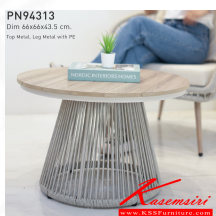

PN94313

Dim 66x66x43.5 cm.

Top Metal, Leg Metal with PE

ชื่อสินค้า : PN94313

หมวดหมู่สินค้า : Sofa Tables

แบรนด์สินค้า : PIONEER

รายละเอียด : โต๊ะข้างหรือโต๊ะรับแขก หน้าโต๊ะทรงกลม เคลื่อนย้ายง่าย ทนทาน น้ำหนักเบา เป็นงานพลาสติก มีความโมเดิร์น ใช้งานได้ทั้งภายในและภายนอก ดีไซน์สวย เรียบง่าย วางในบ้านสวยๆ เพิ่มความโมเดิร์นให้กับบ้าน ทำความสะอาดง่ายใช้น้ำสบู่มูเซ็ดถู ฝโรโอเนีย โต๊ะกลางโซฟา

PN94313

รายละเอียด : โต๊ะข้างหรือโต๊ะรับแขก หน้าโต๊ะทรงกลม เคลื่อนย้ายง่าย ทนทาน น้ำหนักเบา เป็นงานพลาสติก มีความโมเดิร์น ใช้งานได้ทั้งภายในและภายนอก ดีไซน์สวย เรียบง่าย วางในบ้านสวยๆ เพิ่มความโมเดิร์นให้กับบ้าน ทำความสะอาดง่ายใช้น้ำสบู่มูเซ็ดถู ฝโรโอเนีย โต๊ะกลางโซฟา