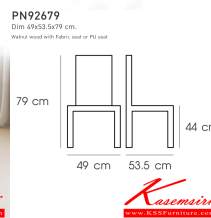

รายการสินค้า 71089::PN92679

PN92679

Dim 49x53.5x79 cm.

Walnut wood with Fabric seat or PU seat

ชื่อสินค้า : PN92679

หมวดหมู่สินค้า : Colorful Chairs

แบรนด์สินค้า : PIONEER

รายละเอียด : ดีไซน์สวยงาม มีความแข็งแรง ทนทาน ใช้ตกแต่งบ้านได้เป็นอย่างดี ให้ความสวยงามตามแบบฉบับที่เจ้าของบ้านต้องการ เหมาะกับการใช้งานภายในอาคาร โครงสร้างเป็นไม้ทั้งหมดเพิ่มความสบายด้วยเบาะ สามารถปรับเป็นเบาะPU หรือผ้า ไพรโอเนีย แก้อัฟเฟชั่น

PN92679

รายละเอียด : ดีไซน์สวยงาม มีความแข็งแรง ทนทาน ใช้ตกแต่งบ้านได้เป็นอย่างดี ให้ความสวยงามตามแบบฉบับที่เจ้าของบ้านต้องการ เหมาะกับการใช้งานภายในอาคาร โครงสร้างเป็นไม้ทั้งหมดเพิ่มความสบายด้วยเบาะ สามารถปรับเป็นเบาะPU หรือผ้า ไพรโอเนีย แก้อัฟเฟชั่น

ราคา 2,800 บาท