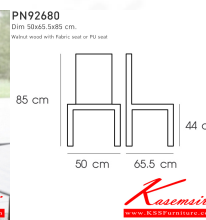

ชื่อสินค้า : PN92680

หมวดหมู่สินค้า : Colorful Chairs

แบรนด์สินค้า : PIONEER

รายละเอียด : ดีไซน์สวยงาม มีความแข็งแรง ทนทาน ใช้ตกแต่งบ้านได้เป็นอย่างดี

ให้ความสวยงามตามแบบฉบับที่เจ้าของบ้านต้องการ เหมาะกับการใช้งานภายในอาคาร โครงสร้างเป็นไม้ทั้งตัว
รูปลักษณ์ให้ความอบอุ่น คลาสสิก โปรโอเนีย เก้าอี้แฟชั่น

PN92680

รายละเอียด : ดีไซน์สวยงาม มีความแข็งแรง ทนทาน ใช้ตกแต่งบ้านได้เป็นอย่างดี

ให้ความสวยงามตามแบบฉบับที่เจ้าของบ้านต้องการ เหมาะกับการใช้งานภายในอาคาร โครงสร้างเป็นไม้ทั้งตัว
รูปลักษณ์ให้ความอบอุ่น คลาสสิก โปรโอเนีย เก้าอี้แฟชั่น

ราคา 3,200 บาท