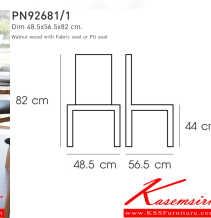

รายการสินค้า 42003::PN92681/1

PN92681/1

Dim 48.5x56.5x82 cm.

Walnut wood with Fabric seat or PU seat

ชื่อสินค้า : PN92681/1

หมวดหมู่สินค้า : Colorful Chairs

แบรนด์สินค้า : PIONEER

รายละเอียด : ดีไซน์สวยงาม มีความแข็งแรง ทนทาน ใช้ตกแต่งบ้านได้เป็นอย่างดี
ให้ความสวยงามตามแบบฉบับที่เจ้าของบ้านต้องการ เหมาะกับการใช้งานภายในอาคาร
โครงสร้างเป็นไม้ทั้งหมดเพิ่มความสบายด้วยเบาะ สามารถปรับเป็นเบาะPU หรือผ้า ไพรโอเนีย เก้าอี้แฟชั่น

PN92681/1

รายละเอียด : ดีไซน์สวยงาม มีความแข็งแรง ทนทาน ใช้ตกแต่งบ้านได้เป็นอย่างดี
ให้ความสวยงามตามแบบฉบับที่เจ้าของบ้านต้องการ เหมาะกับการใช้งานภายในอาคาร
โครงสร้างเป็นไม้ทั้งหมดเพิ่มความสบายด้วยเบาะ สามารถปรับเป็นเบาะPU หรือผ้า ไพรโอเนีย เก้าอี้แฟชั่น

ราคา 3,200 บาท