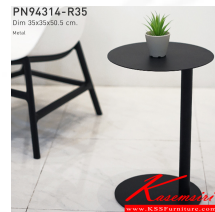

PN94314-R35

Dim 35x35x50.5 cm.

Metal

PN94314-R35
Dim 35x35x50.5 cm.
Metal

PN94314-R35
Dim 35x35x50.5 cm.
Metal

PN94314-R35
Dim 35x35x50.5 cm.
Metal

PN94314-R35
Dim 35x35x50.5 cm.
Metal

ชื่อสินค้า : PN94314-R35

หมวดหมู่สินค้า : Sofa Tables

แบรนด์สินค้า : PIONEER

รายละเอียด : โต๊ะข้างหน้าโต๊ะทรงกลม เคลื่อนย้ายง่าย ทนทาน น้ำหนักเบา เป็นงานเหล็กพ่นสี มีความโมเดิร์น เหมาะกับใช้งานภายใน ดีไซน์สวย เรียบง่าย วางในบ้านสวยๆ เพิ่มความโมเดิร์นให้กับบ้าน ทำความสะอาดง่ายใช้น้ำสบู่เช็ดถู โพรโอบีนิย โต๊ะกลางโซฟา

PN94314-R35

รายละเอียด : โต๊ะข้างหน้าโต๊ะทรงกลม เคลื่อนย้ายง่าย ทนทาน น้ำหนักเบา เป็นงานเหล็กพ่นสี มีความโมเดิร์น เหมาะกับใช้งานภายใน ดีไซน์สวย เรียบง่าย วางในบ้านสวยๆ เพิ่มความโมเดิร์นให้กับบ้าน ทำความสะอาดง่ายใช้น้ำสบู่เช็ดถู โพรโอบีนิย โต๊ะกลางโซฟา