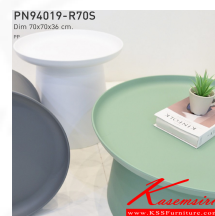

PN94019-R70S

Dim 70x70x36 cm.

PP

Kasemsiri
www.KSSFurniture.com

PN94019-R70S
Dim 70x70x36 cm.
PP

Kasemsiri
www.KSSFurniture.com

PN94019-R70S
Dim 70x70x36 cm.
PP

Kasemsiri
www.KSSFurniture.com

PN94019-R70S
Dim 70x70x36 cm.
PP

PN94019-R70S
Dim 70x70x36 cm.
PP

Kasemsiri
www.KSSFurniture.com

PN94019-R70S
Dim 70x70x36 cm.
PP

Kasemsiri
www.KSSFurniture.com

ชื่อสินค้า : PN94019-R70S

หมวดหมู่สินค้า : Sofa Tables

แบรนด์สินค้า : PIONEER

รายละเอียด : โต๊ะข้างหรือโต๊ะรับแขก หน้าโต๊ะทรงกลม เคลื่อนย้ายง่าย ทนทาน น้ำหนักเบา เป็นงานพลาสติก มีความโมเดิร์น ใช้งานได้ทั้งภายในและภายนอก ดีไซน์สวย เรียบง่าย วางในบ้านสวยๆ เพิ่มความโมเดิร์นให้กับบ้าน ทำความสะอาดง่ายใช้น้ำสบู่อุ่นๆ โฟร์โอเนี่ย โต๊ะกลางโซฟา

PN94019-R70S

รายละเอียด : โต๊ะข้างหรือโต๊ะรับแขก หน้าโต๊ะทรงกลม เคลื่อนย้ายง่าย ทนทาน น้ำหนักเบา เป็นงานพลาสติก มีความโมเดิร์น ใช้งานได้ทั้งภายในและภายนอก ดีไซน์สวย เรียบง่าย วางในบ้านสวยๆ เพิ่มความโมเดิร์นให้กับบ้าน ทำความสะอาดง่ายใช้น้ำสบู่อุ่นๆ โฟร์โอเนี่ย โต๊ะกลางโซฟา