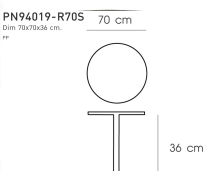

PN94019-R70S

Dim 70x70x36 cm.

PP

Kasemsiri
www.KSSFurniture.com

PN94019-R70S
Dim 70x70x36 cm.
PP

Kasemsiri
www.KSSFurniture.com

PN94019-R70S
Dim 70x70x36 cm.
PP

Kasemsiri
www.KSSFurniture.com

PN94019-R70S
Dim 70x70x36 cm.
PP

PN94019-R70S
Dim 70x70x36 cm.
PP

Kasemsiri
www.KSSFurniture.com

PN94019-R70S
Dim 70x70x36 cm.
PP

Kasemsiri
www.KSSFurniture.com

ชื่อสินค้า : PN94019-R70S

หมวดหมู่สินค้า : Sofa Tables