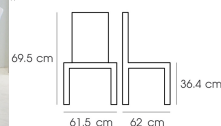

PN92685

Dim 61.5x62x69.5 cm.

PP

PN92685
Dim 61.5x62x69.5 cm.
PP

PN92685
Dim 61.5x62x69.5 cm.
PP

PN92685
Dim 61.5x62x69.5 cm.
PP

ชื่อสินค้า : PN92685

หมวดหมู่สินค้า : Colorful Chairs