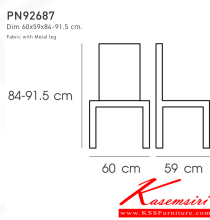

PN92687

Dim 60x59x84-91.5 cm.

Fabric with Metal leg

ชื่อสินค้า : PN92687

หมวดหมู่สินค้า : Office Chairs

แบรนด์สินค้า : PIONEER

รายละเอียด : เก้าอี้นั่งสบาย มีดีไซน์แสดงถึงความร่วมสมัย เข้าได้กับทุกสถานที่ ตัวเบาะหุ้มด้วยผ้าให้ความรู้สึกนุ่มนวล และขาไม่ให้ความรู้สึกอบอุ่น เหมาะกับการใช้งานภายในอาคาร สามารถใช้งานในร้านอาหาร ร้านกาแฟ ได้เป็นอย่างดี สีเทา ไพรโอเนีย เก้าอี้สำนักงาน