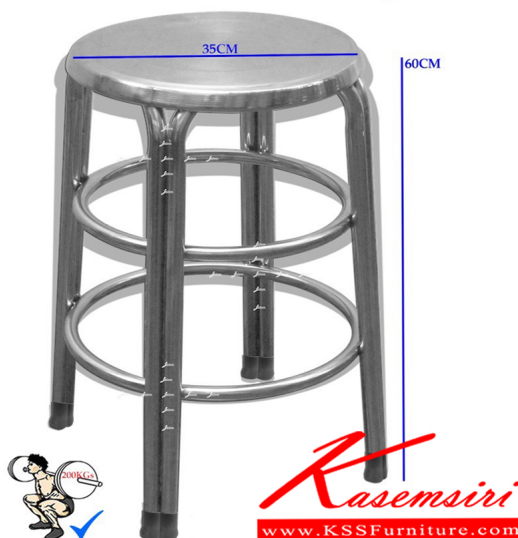

JK-123R60 W35xD35xH60 CM.

JK-123R60 W35xD35xH60 CM.

ชื่อสินค้า : JK-123R60

หมวดหมู่สินค้า : Stainless Steel Chairs

แบรนด์สินค้า : JK

รายละเอียด : เก้าอี้สแตนเลสกลมหน้าเรียบใหญ่ขาคู่ เส้นผ่านศูนย์กลาง 350 มม. สูง 600 มม.

เพิ่มความแข็งแรงด้วยห่วงลวดขา 2 ห่วง เจค เก้าอี้สแตนเลส

JK-123R60

รายละเอียด : เก้าอี้สแตนเลสกลมหน้าเรียบใหญ่ขาคู่ เส้นผ่านศูนย์กลาง 350 มม. สูง 600 มม.

เพิ่มความแข็งแรงด้วยห่วงลวดขา 2 ห่วง เจค เก้าอี้สแตนเลส