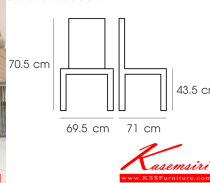

PN92351

Dim 69.5x71x70.5 cm.

PN92351
Dim 69.5x71x70.5 cm.

PN92351
Dim 69.5x71x70.5 cm.

PN92351
Dim 69.5x71x70.5 cm.

ชื่อสินค้า : PN92351

หมวดหมู่สินค้า : Colorful Chairs

แบรนด์สินค้า : PIONEER

รายละเอียด : ดีไซน์สวยงาม มีความแข็งแรง ทนทาน ใช้ตกแต่งบ้านได้เป็นอย่างดี

ให้ความสวยงามตามแบบฉบับที่เจ้าของบ้านต้องการ เหมาะกับการใช้งานภายในอาคาร โครงสร้างเป็นไม้ทั้งตัว ที่นั่งเป็นหวาย รูปลักษณะให้ความอบอุ่น สไตล์มินิมอล โปรโอเนีย เก้าอี้แฟชั่น