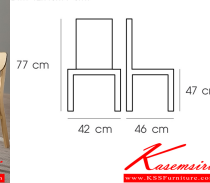

PN92665

Dim 42x46x77 cm.

PN92665
Dim 42x46x77 cm.

PN92665
Dim 42x46x77 cm.

PN92665
Dim 42x46x77 cm.

ชื่อสินค้า : PN92665

หมวดหมู่สินค้า : Colorful Chairs

แบรนด์สินค้า : PIONEER

รายละเอียด : ดีไซน์สวยงาม มีความแข็งแรง ทนทาน ใช้ตกแต่งบ้านได้เป็นอย่างดี ให้ความสวยงามตามแบบฉบับที่เจ้าของบ้านต้องการ เหมาะกับการใช้งานภายในอาคาร โครงสร้างเป็นไม้ทั้งตัว ที่นั่งเป็นหวาย รูปลักษณะให้ความอบอุ่น สไตล์มินิมอล โปรโอเนีย เก้าอี้แฟชั่น