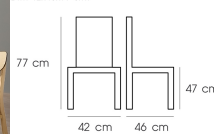

PN92665PU

Dim 42x46x77 cm.

Kasemsiri
www.KSSFurniture.com

PN92665PU
Dim 42x46x77 cm.

PN92665PU
Dim 42x46x77 cm.

PN92665PU
Dim 42x46x77 cm.

Kasemsiri
www.KSSFurniture.com

ชื่อสินค้า : PN92665PU