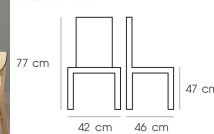

PN92665WD

Dim 42x46x77 cm.

PN92665WD
Dim 42x46x77 cm.

PN92665WD
Dim 42x46x77 cm.

PN92665WD
Dim 42x46x77 cm.

ชื่อสินค้า : PN92665WD

หมวดหมู่สินค้า : Colorful Chairs

แบรนด์สินค้า : PIONEER