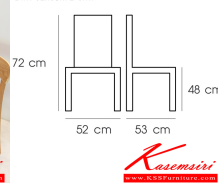

### PN92667

Dim 52x53x72 cm.

PN92667  
Dim 52x53x72 cm.

PN92667  
Dim 52x53x72 cm.

PN92667  
Dim 52x53x72 cm.

ชื่อสินค้า : PN92667

หมวดหมู่สินค้า : Colorful Chairs

แบรนด์สินค้า : PIONEER