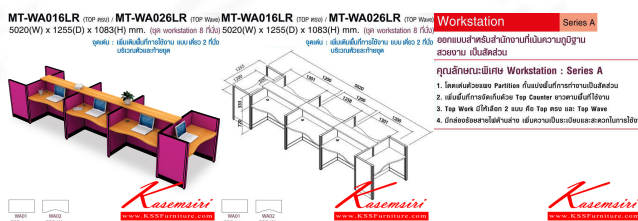

ชื่อสินค้า : MT-WA026LR-016LR

หมวดหมู่สินค้า : Office desk Sets

แบรนด์สินค้า : MO-TECH

รายละเอียด : A Mo-Tech office set for 8 persons with straight/curved top board. Dimension (WxDxH) cm : 502x125.5x108.3. Partitions color available upon customers request

### MT-WA026LR

รายละเอียด : A Mo-Tech office set for 8 persons with curved top board. Dimension (WxDxH) cm : 502x125.5x108.3. Partitions color available upon customers request

ราคา 60,500 บาท

## MT-WA016LR

**รายละเอียด :** A Mo-Tech office set for 8 persons with straight top board. Dimension (WxDxH) cm : 502x125.5x108.3. Partitions color available upon customers request

ราคา 60,500 บาท

บริษัท เกษมศิริเฟอร์นิเจอร์ จำกัด