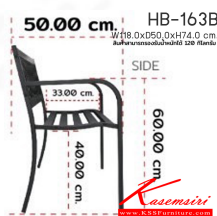

ชื่อสินค้า : HB-163B

หมวดหมู่สินค้า : Outdoor Chairs

แบรนด์สินค้า : SURE

รายละเอียด : เก้าอี้สนาม ม้านั่งสนาม WICKER(วิกเกอร์) ขนาด ก1180xล500xส740 มม. สีดำ ชิวรี่ เก้าอี้สนาม Outdoor

HB-163B

รายละเอียด : เก้าอี้สนาม ม้านั่งสนาม WICKER(วิกเกอร์) ขนาด ก1180xล500xส740 มม. สีดำ ชิวรี่ เก้าอี้สนาม Outdoor