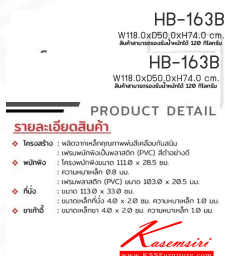

ชื่อสินค้า : HB-163B

หมวดหมู่สินค้า : Outdoor Chairs

แบรนด์สินค้า : SURE

รายละเอียด : เก้าอี้สนาม ม้านั่งสนาม WICKER(วิกเกอร์) ขนาด ก1180xล500xส740 มม. สีดำ ชิวรี่ เก้าอี้สนาม Outdoor

HB-163B

รายละเอียด : เก้าอี้สนาม ม้านั่งสนาม WICKER(วิกเกอร์) ขนาด ก1180xล500xส740 มม. สีดำ ชิวรี่ เก้าอี้สนาม Outdoor