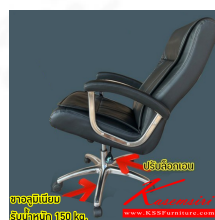

Kasemsiri
KSSFurniture.com

www.kssfurniture.com

Tel : 02-403-1044, 02-403-1055

Mobile : 083-082-8212

Fax : 02-403-1094

Eamil : kssfurntiure2u@hotmail.com

หยุดทุกวันอาทิตย์ เปิด 9.00-18.00

รายการสินค้า 44640088::CNR13-SP(pocketspring)

CNR13-SP
W65 D75 H115-123 cm.

Kasemsiri
www.KSSFurniture.com

ชื่อสินค้า : CNR-137L

หมวดหมู่สินค้า : Executive Chairs

แบรนด์สินค้า : CNR

รายละเอียด : A CNR office chair with PU/PVC/genuine leather seat and chrome plated base, gas-lift adjustable. Dimension (WxDxH) cm : 60x64x95-103 CNR Office Chairs CNR Executive Chairs

CNR-542 ()

รายละเอียด : เก้าอี้สำนักงาน ขนาด640X750X1120-1220มม. เบาะที่นั่ง Pocket spring ลดแรงกดทับ
ชาอลูมิเนียมรับน้ำหนัก 150 kg ซีอีเอ็นอาร์ เก้าอี้สำนักงาน CNR Executive Chairs

ราคา 4,200 บาท

เกษมศิริเฟอร์นิเจอร์ KssFurniture.com