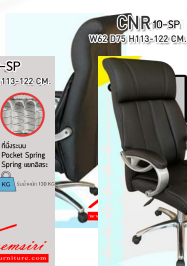

## รายการสินค้า 54078::CNR10-SP(pocketspring)

**CNR10-SP**  
W62 D77 H114-122 cm.

**Kasemsiri**  
www.KSSFurniture.com

ชื่อสินค้า : CNR-137L

หมวดหมู่สินค้า : Executive Chairs

แบรนด์สินค้า : CNR

รายละเอียด : A CNR office chair with PU/PVC/genuine leather seat and chrome plated base, gas-lift adjustable. Dimension (WxDxH) cm : 60x64x95-103 CNR Office Chairs CNR Executive Chairs