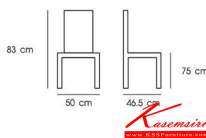

### PN92319PU W50xD46.5xH75-83 CM.

PN92319PU W50xD46.5xH75-83 CM.

PN92319PU W50xD46.5xH75-83 CM.

PN92319PU  
W50xD46.5xH75-83 CM.

ชื่อสินค้า : PN92319PU

หมวดหมู่สินค้า : Bar Stools

แบรนด์สินค้า : PIONEER

รายละเอียด : - เก้าอี้บาร์ สามารถรับน้ำหนักได้ 80 กิโลกรัม