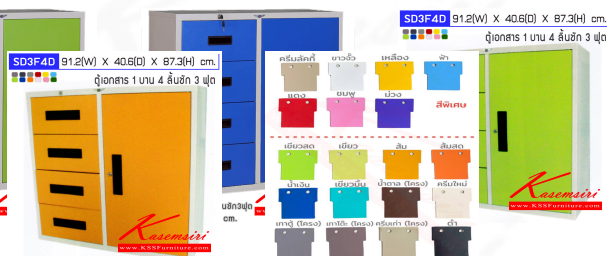

SD3F4D ตู้ 1บาน 4 ลื่นชัก 3 ฝุ่ต
W91.4xD40.4xH87.3 cm.

ชื่อสินค้า : 1B4L

หมวดหมู่สินค้า : Steel Cabinets

แบรนด์สินค้า : Elegant

รายละเอียด : An Elegant steel cabinet with 1 sliding door and 4 drawers. Dimension (WxDxH) cm : 91.2x40.5x87.4 Metal Cabinets Elegant Steel Cabinets Elegant Steel Cabinets

SD3F4D

รายละเอียด : ตู้เอกสาร 1 บานเปิด 4 ลื่นชัก รุ่น SD3F4D ขนาด ก912x406xส873มม.ตู้เอกสารเหล็ก อีลิแกนต์ Elegant Steel Cabinets Elegant Steel Cabinets

ราคา 5,100 บาท