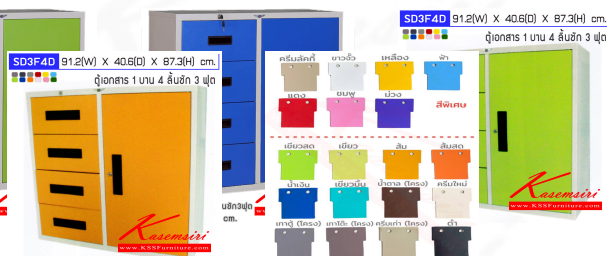

SD3F4D ตู้ 1บาน 4 ลื่นชัก 3 ฝุ่ต
W91.4xD40.4xH87.3 cm.

ชื่อสินค้า : 1B4L

หมวดหมู่สินค้า : Steel Cabinets

แบรนด์สินค้า : Elegant

รายละเอียด : An Elegant steel cabinet with 1 sliding door and 4 drawers. Dimension (WxDxH) cm : 91.2x40.5x87.4 Metal Cabinets Elegant Steel Cabinets

SD3F4D

รายละเอียด : ตู้เอกสาร 1 บานเปิด 4 ลื่นชัก รุ่น SD3F4D ขนาด ก912xล406xส873มม.ตู้เอกสารเหล็ก อีลิแกนต์ Elegant Steel Cabinets

ราคา 5,500 บาท