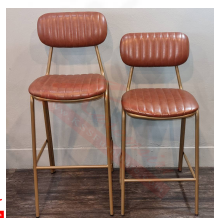

PN92323PU

W44.5xD51xH97.5 CM.

Kasemsiri
www.KSSFurniture.com

PN92323PU
W44.5xD51xH97.5 CM.

PN92323PU
W44.5xD51xH97.5 CM.

ชื่อสินค้า : PN92323PU

หมวดหมู่สินค้า : Bar Stools

แบรนด์สินค้า : PIONEER

รายละเอียด : เก้าอี้บาร์ ขนาด ก44.5xล51xส97.5 ซม. ที่นั่งสูง 65 ซม. โครงสร้างเก้าอี้ผลิตจากเหล็กคุณภาพสูง สามารถรับน้ำหนักได้ดี พนักพิงและเบาะที่นั่ง บุฟองน้ำอย่างดี หุ้มด้วยหนังเทียม โครงขาเก้าอี้ผลิตจากเหล็กคุณภาพสูง ทนทานต่อการใช้งาน โปรโอเนี่ย เก้าอี้บาร์

PN92323PU (สีดำ)

รายละเอียด : เก้าอี้บาร์ ขนาด ก44.5xล51xส97.5 ซม. ที่นั่งสูง 65 ซม. โครงสร้างเก้าอี้ผลิตจากเหล็กคุณภาพสูง สามารถรับน้ำหนักได้ดี พนักพิงและเบาะที่นั่ง บุฟองน้ำอย่างดี หุ้มด้วยหนังเทียม โครงขาเก้าอี้ผลิตจากเหล็กคุณภาพสูง ทนทานต่อการใช้งาน โปรโอเนี่ย เก้าอี้บาร์

ราคา 3,700 บาท

PN92323PU (สีน้ำตา)

รายละเอียด : เก้าอี้บาร์ ขนาด ก44.5xล51xส97.5 ซม. ที่นั่งสูง 65 ซม. โครงสร้างเก้าอี้ผลิตจากเหล็กคุณภาพสูง สามารถรับน้ำหนักได้ดี พนักพิงและเบาะที่นั่ง บุฟองน้ำอย่างดี หุ้มด้วยหนังเทียม โครงขาเก้าอี้ผลิตจากเหล็กคุณภาพสูง ทนทานต่อการใช้งาน โปรโอเนีย เก้าอี้บาร์