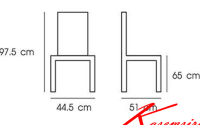

PN92323PU

W44.5xD51xH97.5 CM.

Kasemsiri
www.KSSFurniture.com

PN92323PU
W44.5xD51xH97.5 CM.

PN92323PU
W44.5xD51xH97.5 CM.

ชื่อสินค้า : PN92323PU

หมวดหมู่สินค้า : Bar Stools

แบรนด์สินค้า : PIONEER

รายละเอียด : เก้าอี้บาร์ ขนาด ก44.5xล51xส97.5 ซม. ที่นั่งสูง 65 ซม. โครงสร้างเก้าอี้ผลิตจากเหล็กคุณภาพสูง สามารถรับน้ำหนักได้ดี พนักพิงและเบาะที่นั่ง บุฟองน้ำอย่างดี หุ้มด้วยหนังเทียม โครงขาเก้าอี้ผลิตจากเหล็กคุณภาพสูง ทนทานต่อการใช้งาน โปรโอเนี่ย เก้าอี้บาร์

PN92323PU (สีดำ)

รายละเอียด : เก้าอี้บาร์ ขนาด ก44.5xล51xส97.5 ซม. ที่นั่งสูง 65 ซม. โครงสร้างเก้าอี้ผลิตจากเหล็กคุณภาพสูง สามารถรับน้ำหนักได้ดี พนักพิงและเบาะที่นั่ง บุฟองน้ำอย่างดี หุ้มด้วยหนังเทียม โครงขาเก้าอี้ผลิตจากเหล็กคุณภาพสูง ทนทานต่อการใช้งาน โปรโอเนี่ย เก้าอี้บาร์

ราคา 3,700 บาท

PN92323PU (สีน้ำตา)

รายละเอียด : เก้าอี้บาร์ ขนาด ก44.5xล51xส97.5 ซม. ที่นั่งสูง 65 ซม. โครงสร้างเก้าอี้ผลิตจากเหล็กคุณภาพสูง สามารถรับน้ำหนักได้ดี พนักพิงและเบาะที่นั่ง บุฟองน้ำอย่างดี หุ้มด้วยหนังเทียม โครงขาเก้าอี้ผลิตจากเหล็กคุณภาพสูง ทนทานต่อการใช้งาน โปรโอเนีย เก้าอี้บาร์