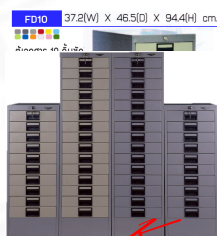

FD10
W37.2xD45.6
xH94.4 cm.
ตู้เอกสาร 10
ลิ้นชัก

FD10
W37.2xD45.6
xH94.4 cm.
ตู้เอกสาร 10
ลิ้นชัก

FD10 37.2(W) X 46.5(D) X 94.4(H) cm.
ตู้เอกสาร 10 ลิ้นชัก
FD10
W37.2xD45.6
xH94.4 cm.
ตู้เอกสาร 10
ลิ้นชัก

FD10 37.2(W) X 46.5(D) X 94.4(H) cm.
ตู้เอกสาร 10 ลิ้นชัก

FD10
W37.2xD45.6
xH94.4 cm.
ตู้เอกสาร 10
ลิ้นชัก

ชื่อสินค้า : 10L

หมวดหมู่สินค้า : Steel Cabinets

แบรนด์สินค้า : Elegant

รายละเอียด : An elegant steel locker with 4 drawers. Dimension (WxDxH) cm: 37.2x47x94 Metal Lockers Elegant Steel Cabinets Elegant Steel Cabinets

FD10

รายละเอียด : ตู้เอกสาร 10 ลิ้นชัก ขนาด ก372xล465xส944มม.ตู้เอกสารเหล็ก อีลิแกนต์ Elegant Steel Cabinets Elegant Steel Cabinets

ราคา 3,200 บาท

FD10(ไลน์พิเศษ)

รายละเอียด : ตู้เอกสาร 10 ลิ้นชัก ขนาด ก372xล465xส944มม.ตู้เอกสารเหล็ก อีลิแกนต์ Elegant Steel Cabinets Elegant Steel Cabinets