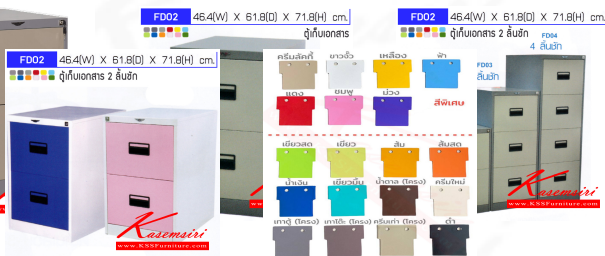

ชื่อสินค้า : DA-102-103-104

หมวดหมู่สินค้า : Steel Cabinets

แบรนด์สินค้า : Elegant

รายละเอียด : An elegant metal cabinet with 2/3/4 drawers. Available in 3 colors: Grey, Cream and Twotone Elegant Steel Cabinets

FD02

รายละเอียด : ตู้เอกสาร 2 ลื่นชัก แฟ้มแขวน,กุญแจล็อก ขนาด ก464xด618xส718มม.

ตู้เอกสารเหล็ก Elegant Steel Cabinets

ราคา 3,300 บาท