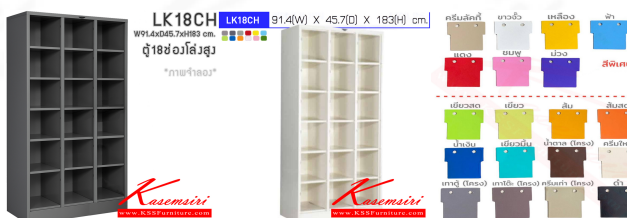

LK18CH

W91.4xD45.7xH183 cm.

ตู้18ช่องโล่งสูง

ภาพจำลอง

Kasemsiri
www.KSSFurniture.com

ชื่อสินค้า : LK18CH

หมวดหมู่สินค้า : Steel Lockers

แบรนด์สินค้า : Elegant

รายละเอียด : ตู้ล็อกเกอร์ 18 ช่องโล่งไม่มีประตู ขนาด ก914xล457xส1830มม.

โครงตู้สังสี(เทา,ครีม,น้ำตาล,ดำ) แผ่นชั้นเลือกได้ทั้งสีมาตรฐานและสีพิเศษ ตู้ล็อกเกอร์เหล็ก อีลิแกนต์ อีลิแกนต์ ตู้ล็อกเกอร์เหล็ก

LK18CH

รายละเอียด : ตู้ล็อกเกอร์ 18 ช่องโล่งไม่มีประตู ขนาด ก914xล457xส1830มม.

โครงตู้สังสี(เทา,ครีม,น้ำตาล,ดำ) แผ่นชั้นเลือกได้ทั้งสีมาตรฐานและสีพิเศษ ตู้ล็อกเกอร์เหล็ก อีลิแกนต์ อีลิแกนต์ ตู้ล็อกเกอร์เหล็ก

ราคา 6,600 บาท

LK18CH(สีสันพิเศษ)

รายละเอียด : ตู้ล็อกเกอร์ 18 ช่องล็อกไม่มีประตู ขนาด ก914xล457xส1830มม.

โครงตู้สังสี(เทา,ครีม,น้ำตาล,ดำ) แผ่นชั้นเลือกได้ทั้งสีมาตรฐานและสีสันพิเศษ ตู้ล็อกเกอร์เหล็ก อีลิแกนต์ อีลิแกนต์ ตู้ล็อกเกอร์เหล็ก