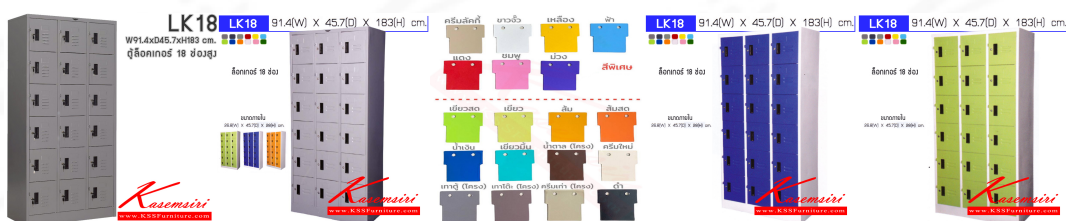

Kasemsiri
KSSFurniture.com

www.kssfurniture.com

Tel : 02-403-1044, 02-403-1055

Mobile : 083-082-8212

Fax : 02-403-1094

Eamil : kssfurntiure2u@hotmail.com

หยุดทุกวันอาทิตย์ เปิด 9.00-18.00

รายการสินค้า 541364430::LK18

LK18

W91.4xD45.7xH183 cm.

ตู้ล็อกเกอร์ 18 ช่องสูง

ชื่อสินค้า : LK18

หมวดหมู่สินค้า : Steel Lockers

แบรนด์สินค้า : Elegant

รายละเอียด : ตู้ล็อกเกอร์เหล็ก 18 ช่อง ภายในโล่ง ขนาดก914xล457xส1830มม. (ภายในขนาด ก268xล457xส280มม.)เลือกได้ทั้งสีมาตรฐานและสีพิเศษ ตู้ล็อกเกอร์เหล็ก อีลิแกนต์ อีลิแกนต์ ตู้ล็อกเกอร์เหล็ก

LK18

รายละเอียด : ตู้ล็อกเกอร์เหล็ก 18 ช่อง ภายในโล่ง ขนาดก914xล457xส1830มม. (ภายในขนาด ก268xล457xส280มม.) ตู้ล็อกเกอร์เหล็ก อีลิแกนต์ อีลิแกนต์ ตู้ล็อกเกอร์เหล็ก

ราคา 9,800 บาท

LK18(สี่สันพิเศษ)

รายละเอียด : ตู้ล็อกเกอร์เหล็ก 18 ช่อง ภายในโล่ง ขนาดก914xล457xส1830มม. (ภายในขนาด ก268xล457xส280มม.)ตู้ล็อกเกอร์เหล็ก อีลิแกนต์ อีลิแกนต์ ตู้ล็อกเกอร์เหล็ก