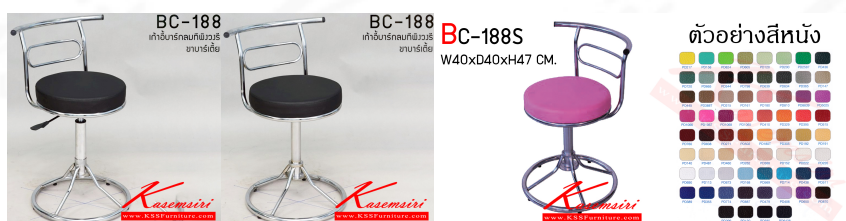

Kasemsiri
KSSFurniture.com

www.kssfurniture.com

Tel : 02-403-1044, 02-403-1055

Mobile : 083-082-8212

Fax : 02-403-1094

Email : kssfurntiure2u@hotmail.com

หยุดทุกวันอาทิตย์ เปิด 9.00-18.00

รายการสินค้า 95153068::BC-188(ขาบาร์เตี้ย)

ชื่อสินค้า : 188C

หมวดหมู่สินค้า : Bar Stools

แบรนด์สินค้า : Elegant

รายละเอียด : An elegant bar stool with PVC leather seat and chrome/black steel base. Dimension (WxDxH) cm : 40x40x47 Elegant Bar Stools

188C(Black)

รายละเอียด : An elegant bar stool with PVC leather seat and black steel base. Dimension (WxDxH) cm : 40x40x47 Elegant Bar Stools

ราคา 1,100 บาท

188C(Chrome)

รายละเอียด : An elegant bar stool with PVC leather seat and chrome base. Dimension (WxDxH) cm : 40x40x47 Elegant Bar Stools

ราคา 1,300 บาท

BC-188S ()

รายละเอียด : เก้าอี้บาร์เตี้ยมีพนักพิงวงรี (ขาเหล็กดำ,ขาเหล็กชุบโครเมียม) ขนาด ก400xล400xส470 มม. เบาะหุ้มหนัง PVC เก้าอี้บาร์ Elegant Bar Stools

ราคา 1,500 บาท

BC-188S ()

รายละเอียด : เก้าอี้บาร์เตี้ยมีพนักพิงวงรี (ขาเหล็กดำ,ขาเหล็กชุบโครเมียม) ขนาด ก400xล400xส470 มม. เบาะหุ้มหนัง PVC เก้าอี้บาร์ Elegant Bar Stools