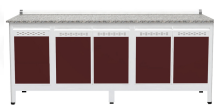

### KBJ200C ตู้เจียร์ขอบ

KBJ200C ตู้เจียร์ขอบ

KBJ200C ตู้เจียร์ขอบ

ตาข่ายซ่อนภายในลิ้นชัก

ชื่อสินค้า : KBJ200C(เจียร์ขอบ)

หมวดหมู่สินค้า : Aluminium Larders

แบรนด์สินค้า : kruathai

รายละเอียด : ตู้ครัวเรียบ 2.00 เมตร ท็อปหินแกรนิตแท้ เจียร์ขอบ รุ่น CLASS โครงสร้างอลูมิเนียมล้วนทั้งใบ เลือกสีโครมและสีพรมได้ เลือกสีหน้าบานอลูมิเนียมคอมโพสิตได้ เลือกลายกระเบื้องได้ เลือกหน้าบานได้ ครัวไทย ตู้ครัวเตี้ย อลูมิเนียม ครัวไทย ตู้ครัวเตี้ย อลูมิเนียม

### KBJ200C(เจียร์ขอบ)

รายละเอียด : ตู้ครัวเรียบ 2.00 เมตร ท็อปหินแกรนิตแท้ เจียร์ขอบ รุ่น CLASS โครงสร้างอลูมิเนียมล้วนทั้งใบ เลือกสีโครมและสีพรมได้ เลือกสีหน้าบานอลูมิเนียมคอมโพสิตได้ เลือกลายกระเบื้องได้ เลือกหน้าบานได้ ครัวไทย ตู้ครัวเตี้ย อลูมิเนียม ครัวไทย ตู้ครัวเตี้ย อลูมิเนียม