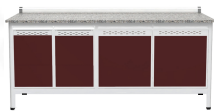

Kasemsiri
KSSFurniture.com

www.kssfurniture.com

Tel : 02-403-1044, 02-403-1055

Mobile : 083-082-8212

Fax : 02-403-1094

Eamil : kssfurntiure2u@hotmail.com

หยุดทุกวันอาทิตย์ เปิด 9.00-18.00

รายการสินค้า 75015::KBJ180C(เจียร์ขอบ)

KBJ180C ตู้เจียร์ขอบ

KBJ180C ตู้เจียร์ขอบ

KBJ180C ตู้เจียร์ขอบ

ท็อปหินแกรนิตเจียร์ขอบ

มือจับแบบซ่อน มีช่องระบายอากาศพร้อมถุง

สีโครมดูดีเยี่ยม

โอ๊ค ส้มทอง ส้มแดง

อลูมิเนียม

ดำ ครีมน้ำตาล ขาวพ่น

ตาชั่งซ่อนภายในลิ้นชัก

ชื่อสินค้า : KBJ180C(เจียร์ขอบ)

หมวดหมู่สินค้า : Aluminium Larders

แบรนด์สินค้า : kruathai

รายละเอียด : ตู้ครัวเรียบ 1.80 เมตร ท็อปหินแกรนิตแท้ เจียร์ขอบ รุ่น CLASS โครงสร้างอลูมิเนียมล้วนทั้งใบ เลือกสีโครมและสีพรมได้ เลือกสีหน้าบานอลูมิเนียมคอมโพสิตได้ เลือกลายกระเบื้องได้ เลือกหน้าบานได้ ครัวไทย ตู้ครัวเตี้ย อลูมิเนียม ครัวไทย ตู้ครัวเตี้ย อลูมิเนียม

KBJ180C(เจียร์ขอบ)

รายละเอียด : ตู้ครัวเรียบ 1.80 เมตร ท็อปหินแกรนิตแท้ เจียร์ขอบ รุ่น CLASS โครงสร้างอลูมิเนียมล้วนทั้งใบ เลือกสีโครมและสีพรมได้ เลือกสีหน้าบานอลูมิเนียมคอมโพสิตได้ เลือกลายกระเบื้องได้ เลือกหน้าบานได้ ครัวไทย ตู้ครัวเตี้ย อลูมิเนียม ครัวไทย ตู้ครัวเตี้ย อลูมิเนียม