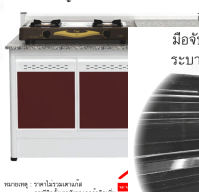

KBJ128G ตู้วางเตาไว้ง๊าส 1.28 ม.