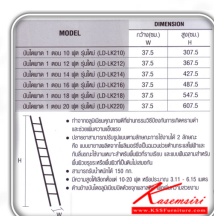

ชื่อสินค้า : LD-LK220

หมวดหมู่สินค้า : Aluminium Ladders

แบรนด์สินค้า : Sanki

รายละเอียด : A Sanki aluminium non-folding ladder with 20 feet height and 150 kgs max load.

Dimension (WxH) cm. : 37.5x607.5 Sanki Aluminium Ladders

LD-LK220

รายละเอียด : A Sanki aluminium non-folding ladder with 20 feet height and 150 kgs max load.

Dimension (WxH) cm. : 37.5x607.5 Sanki Aluminium Ladders

ราคา 3,400 บาท