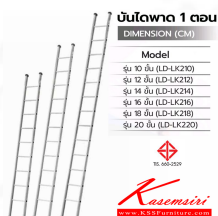

บันไดพาด 1 ตอน

DIMENSION (CM)

Model

- รุ่น 10 ขั้น (LD-LK210)
- รุ่น 12 ขั้น (LD-LK212)
- รุ่น 14 ขั้น (LD-LK214)
- รุ่น 16 ขั้น (LD-LK216)
- รุ่น 18 ขั้น (LD-LK218)
- รุ่น 20 ขั้น (LD-LK220)

TIS. 660-2529

Kasemsiri
www.KSSFurniture.com

ชื่อสินค้า : LD-LK220

หมวดหมู่สินค้า : Aluminium Ladders

แบรนด์สินค้า : Sanki

รายละเอียด : A Sanki aluminium non-folding ladder with 20 feet height and 150 kgs max load.

Dimension (WxH) cm. : 37.5x607.5 Sanki Aluminium Ladders