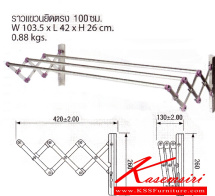

Kasemsiri
www.KSSFurniture.com