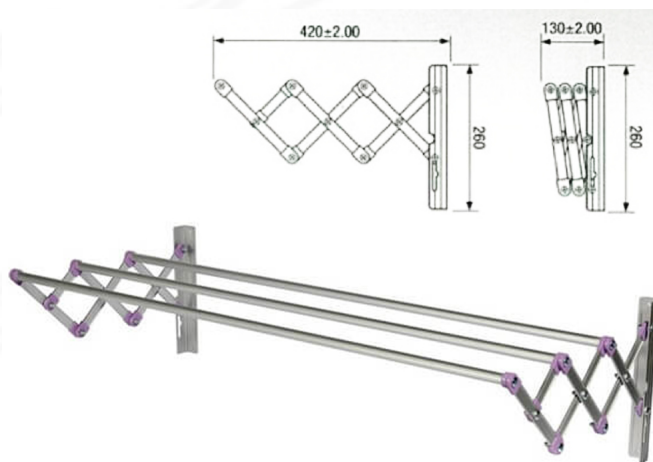

รายการสินค้า 1686834::WRA100(ราวแขวนพับได้ติดผนัง100ชม.)

WRA 100

ราวแขวนยัดตรง 100 ซม.
W 103.5 x L 42 x H 26 cm.
0.88 kgs.

Kasemsiri
www.KSSFurniture.com

WRA 100

Kasemsiri
www.KSSFurniture.com

Kasemsiri
www.KSSFurniture.com

colour Available **Kasemsiri**
www.KSSFurniture.com

ผลิตจากอลูมิเนียม
ที่ผ่านกรรมวิธีป้องกันสนิมที่ครบถ้วน

ชื่อสินค้า : WRA100(ราวแขวนพับได้ติดผนัง100ชม.)

หมวดหมู่สินค้า : Aluminium Hanging Rails

แบรนด์สินค้า : Sanki

รายละเอียด : ราวอลูมิเนียมติดผนัง WRA-100แบบยัดตรง 100 ซม.

ขนาด ก1000xล420(130)xส260มม. ราวอลูมิเนียม ชั้นก๊ิ ชั้นก๊ิ ราวอลูมิเนียม

WRA100(ราวแขวนพับได้ติดผนัง100ชม.)

รายละเอียด : ราวอลูมิเนียมติดผนัง แบบยัดตรง 100 ซม.

ขนาด ก1000xล420(130)xส260มม. ราวอลูมิเนียม ชั้นก๊ิ ชั้นก๊ิ ราวอลูมิเนียม

ราคา 560 บาท