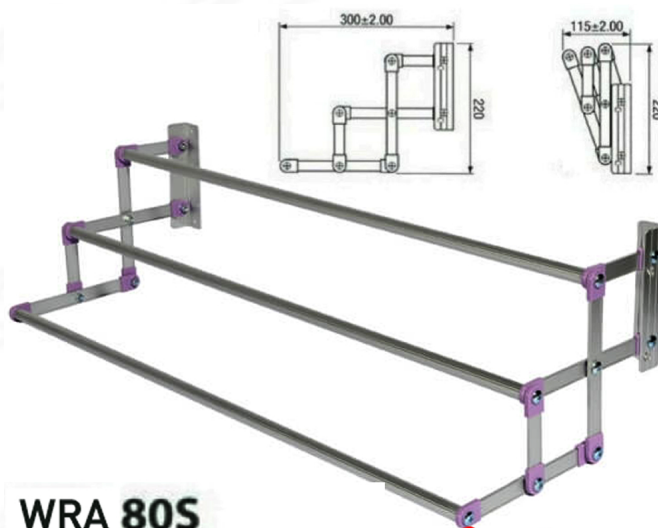

รายการสินค้า 0975610::WRA80S(ราวแขวนพับได้ติดผนัง80ซม)

WRA 80S

ราวแขวนพับได้ 80 ซม. สีม่วง
W 82 x L 30 x H 22 cm.
0.71 kgs.

Kasemsiri
www.KSSFurniture.com