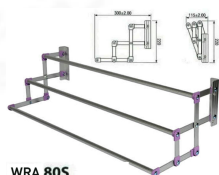

WRA 80S
ราวแขวนขึ้นบันได 80 ซม. สีม่วง
W 82 x L 30 x H 22 cm.
0.71 kgs.