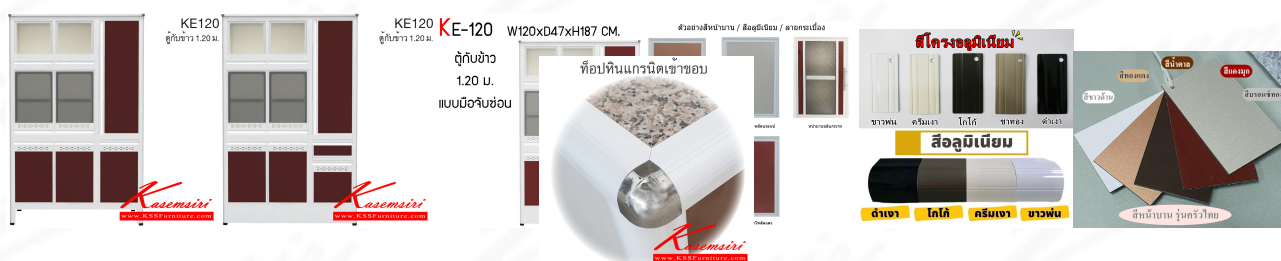

KE120
ตู้กับข้าว 1.20 ม.

Kasemsiri
www.KSSFurniture.com

ชื่อสินค้า : KE120

หมวดหมู่สินค้า : Aluminium Food Storage Cupboards

แบรนด์สินค้า : kruathai

รายละเอียด : ตู้กับข้าว 1.20 ม. ขนาด ก1200xล470xส1870 มม. หน้าบานและอลูมิเนียมเลือกสีได้ มีขาปิดที่ด้านล่างพร้อมลิ้นชักใส่ของ สินค้าเป็นรุ่นทนน้ำ กันปลวก ปลอดภัยสิ้นฉบับขึ้นโครงสร้างอลูมิเนียมล้วนทั้งใบ คราวไทย ตู้กับข้าวอลูมิเนียม คราวไทย ตู้กับข้าวอลูมิเนียม

KE120

รายละเอียด : ตู้กับข้าว 1.20 ม. ขนาด ก1200xล470xส1870 มม. หน้าบานและอลูมิเนียมเลือกสีได้ มีขาปิดที่ด้านล่างพร้อมลิ้นชักใส่ของ สินค้าเป็นรุ่นทนน้ำ กันปลวก ปลอดภัยสิ้นฉบับขึ้นโครงสร้างอลูมิเนียมล้วนทั้งใบ คราวไทย ตู้กับข้าวอลูมิเนียม คราวไทย ตู้กับข้าวอลูมิเนียม