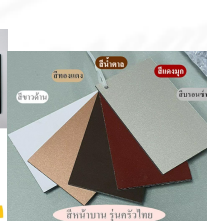

KE100
ตู้กับข้าว 1 ม.

Kasemsiri
www.KSSFurniture.com

KE100
ตู้กับข้าว 1 ม.

KE100
ตู้กับข้าว 1 ม.

KE-100 W106xD47xH187 CM.
ที่ออกแบบแกรนิตเซาซอน

สีต่างสีหน้าบาน / สีอลูมิเนียม / สีกระจกเงา

มีข้อจับแบบซ่อน มีช่องระบายอากาศพร้อมถุง