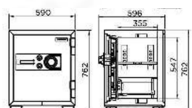

รายการสินค้า 71043::SB30D5

SB30D5 Outside Dimension (WxDxH)[MM.] 590 X 596 X 762
Inside Dimension (WxDxH)[MM.]450 X 355 X 547
Net Weight 155 KG Capacity 87 Litres

OUTSIDE W590xD596xH762
INSIDE W450xD355xH547
CAPACITY 87 LITRES
NET WEIGHT 155 KG
ACCESSORY 1 SHELF
FIRE RATING 2 HS