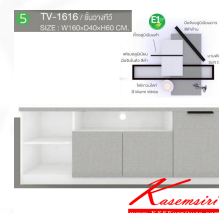

## รายการสินค้า 36072::TV-1616

**5** TV-1616 / ชั้นวางทีวี  
 SIZE : W160xD40xH60 cm.  
 Available Color :  
**WH/LN**  
 ขาว(วู้ดลีน)/ลิ้น  
 SPEC : MELAMINE

*Kasemsiri*  
www.KSSFurniture.com

ชื่อสินค้า : TV-1616

หมวดหมู่สินค้า : Sideboards&TV Stands

แบรนด์สินค้า : XCF

รายละเอียด : ชั้นวางทีวี 160 ซม. TV-1616 ขนาด 160x40x60 ซม. SPEC: PU/MELAMINE

สีวู้ดโอ๊คเทา(WoGy),สีมอคค่าซิลค์(McSk) , สีขาว/ลิ้น เอ็กซ์ซีเอฟ ตู้วางทีวี

### TV-1616 (สีวู้ดโอ๊คเทา)

รายละเอียด : ชั้นวางทีวี 160 ซม. TV-1616 ขนาด 160x40x60 ซม. SPEC: PU/MELAMINE

สีวู้ดโอ๊คเทา(WoGy),สีมอคค่าซิลค์(McSk) เอ็กซ์ซีเอฟ ตู้วางทีวี

ราคา 3,100 บาท

### TV-1616 (สีขาว/ลีนิน)

รายละเอียด : ชั้นวางทีวี 160 ซม. TV-1616 ขนาด 160x40x60 ซม. SPEC: PU/MELAMINE สีขาว/ลีนิน  
เอ็กซ์ซีเอฟ ตู้วางทีวี

ราคา 3,100 บาท

บริษัท เกษมศิริเฟอร์นิเจอร์ จำกัด

เวลาทำการ 9:00-18:00 น. ทุกวันอาทิตย์