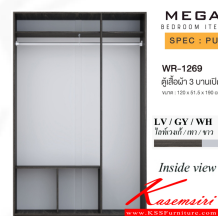

## รายการสินค้า 84094::MARCO2-5F(3ชั้น)

Available Color :

CN / QZ / GP

โคโคไม้ / ควอดซ์ / กราไฟท์

LV / QZ / WH

โลโก้เหล็ก / ควอดซ์ / ขาว

ชื่อสินค้า : MARCO2-5F(3ชั้น)

หมวดหมู่สินค้า : Bedroom Sets

แบรนด์สินค้า : XCF

รายละเอียด : ชุดห้องนอน MARCO2 5F ประกอบด้วย เตียง5ฟุต(B-5181) โต๊ะแป้งแบบยืน(WD-636) และ ตู้เสื้อผ้า2บานเปิด 120 ซม.(WR-1269) SPEC:PU สีโลโก้เทาก้ำขาว(LvGyWh) เอิร์ชซีเอฟ ชุดห้องนอน

### MARCO2-5F(3ชั้น)

รายละเอียด : ชุดห้องนอน MARCO2 5F ประกอบด้วย เตียง5ฟุต(B-5181) โต๊ะแป้งแบบยืน(WD-636) และ ตู้เสื้อผ้า2บานเปิด 120 ซม.(WR-1269) SPEC:PU สีโลโก้เทาก้ำขาว(LvGyWh) เอิร์ชซีเอฟ ชุดห้องนอน