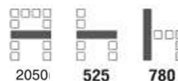

CP-114 เก้าอี้แถว 4 ที่นั่ง ขาเหล็กไม้
2050(W) x 525(D) x 780(H) mm.

COLOR POLYPROPYLENE

เบียดคาน

น้ำตาล น้ำเงิน เทา แดง ฟ้า

เบียดนั้ง

น้ำเงิน แดง ฟ้า

ชื่อสินค้า : CP-114

หมวดหมู่สินค้า : visitor's chair

แบรนด์สินค้า : TAIYO

รายละเอียด : เก้าอี้แถว 4 ที่นั่ง ขนาด ก2050xล525xส780 มม. โทโย เก้าอี้พักคอย โทโย เก้าอี้พักคอย

CP-114

รายละเอียด : เก้าอี้แถว 4 ที่นั่ง ขนาด ก2050xล525xส780 มม. โทโย เก้าอี้พักคอย โทโย เก้าอี้พักคอย