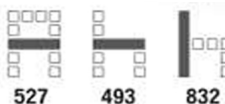

CP-02C เก้าอี้พลาสติก POLY (ขาชุบโครเมียม)

CP-02P เก้าอี้พลาสติก POLY (ขาพ่นสี)

527(W) x 493(D) x 832(H) mm.

COLOR POLYPROPYLENE

เปลี่ยนสี

ชื่อสินค้า : CP-02C,CP-02P

หมวดหมู่สินค้า : Multipurpose Chairs

แบรนด์สินค้า : TAIYO

รายละเอียด : เก้าอี้พลาสติก POLY (ขาพ่นสี,ขาโครเมียม) ขนาด ก527xล493xส832 มม. โทโย เก้าอี้อเนกประสงค์ โทโย เก้าอี้อเนกประสงค์

CP-02C (ขาชุบโครเมียม)

รายละเอียด : เก้าอี้พลาสติก POLY (ขาโครเมียม) ขนาด ก527xล493xส832 มม. โทโย เก้าอี้อเนกประสงค์ โทโย เก้าอี้อเนกประสงค์