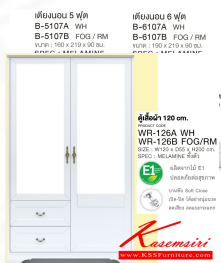

## รายการสินค้า 08003::ELSA-SET5F(สีขาว),ELSA-SET6F(สีขาว)

AVAILABLE COLOR :

WH / ขาว

ผลิตจากไม้ E1  
ปลอดภัยต่อสุขภาพ

บานพับ Soft Close  
เปิด-ปิด ได้อย่างนุ่มนวล  
ลดเสียง ลดแรงกระแทก

ชื่อสินค้า : ELSA-SET5F(สีขาว),ELSA-SET6F(สีขาว)

หมวดหมู่สินค้า : Bedroom Sets

แบรนด์สินค้า : XCF

รายละเอียด : ชุดห้องนอน ELSA เอลซ่า สไตล์วินเทจ ประกอบด้วย เตียง5ฟุต(B-5107A) หรือ เตียง6ฟุต(B-6107A) และ ตู้หัวเตียง(NT-551A) และ โต๊ะแป้งพร้อมสตูล(WD-620A) และ ตู้เสื้อผ้า 120 ซม.(WR-126A)  
SPEC:MELAMINE(E1) สีขาว(Wh) เอ็กซ์ซีโอเอฟ ชุดห้องนอน

### ELSA-SET5F(สีขาว)

รายละเอียด : ชุดห้องนอน ELSA เอลซ่า สไตล์วินเทจ ประกอบด้วย เตียง5ฟุต(B-5107A) และ ตู้หัวเตียง(NT-551A) และ โต๊ะแป้งพร้อมสตูล(WD-620A) และ ตู้เสื้อผ้า 120 ซม.(WR-126A) SPEC:MELAMINE(E1) สีขาว(Wh) เอ็กซ์ซีโอเอฟ ชุดห้องนอน