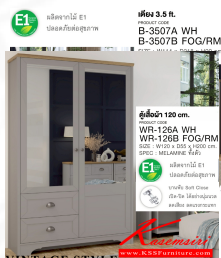

เตียง 3.5 ft.

PRODUCT CODE
B-3507A WH
B-3507B FOG/RM
SIZE : W114 x D218 x H90 cm.
SPEC : MELAMINE ทั้งตัว

ผลิตจากไม้ E1
ปลอดภัยต่อสุขภาพ

บานพับ Soft Close
เปิด-ปิด ได้อย่างนุ่มนวล
เสียง ลดแรงกระแทก

ตู้เสื้อผ้า 120 cm.

PRODUCT CODE
WR-126A WH
WR-126B FOG/RM
SIZE : W120 x D55 x H200 cm.
SPEC : MELAMINE ทั้งตัว

โต๊ะแป้ง+สตูล 60 cm.

PRODUCT CODE
WD-620A WH
WD-620B FOG/RM
SIZE : W60 x D45 x H160 cm.
SPEC : MELAMINE ทั้งตัว

ชื่อสินค้า : BELLE-SET

หมวดหมู่สินค้า : Bedroom Sets

แบรนด์สินค้า : XCF

รายละเอียด : ชุดห้องนอน BELLE แบลล สไตลวินเทจ ประกอบด้วย เตียง3.5ฟุต(B-3507) และ

โต๊ะแป้งพร้อมสตูล(WD-620) และ ตู้เสื้อผ้า 120 ซม.(WR-126) SPEC:MELAMINE(E1)

สีขาว(Wh),สีฟ็อกโรมา(FogRm) เอ็กซ์ซีเอฟ ชุดห้องนอน

BELLE-SET(สีขาว)

รายละเอียด : ชุดห้องนอน BELLE แบลล สไตลวินเทจ ประกอบด้วย เตียง3.5ฟุต(B-3507A) และ

โต๊ะแป้งพร้อมสตูล(WD-620A) และ ตู้เสื้อผ้า 120 ซม.(WR-126A) SPEC:MELAMINE(E1) สีขาว(Wh)