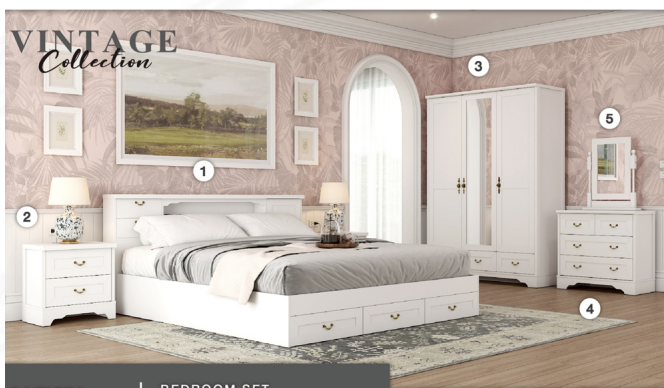

รายการสินค้า 58093::JASMINE-SET5F(สีขาว),JASMINE-SET6F(สีขาว)

SPEC : MELAMINE

AVAILABLE COLOR :

☐ WH / ขาว

ผลิตจากไม้ E1
ปลอดภัยต่อสุขภาพ

บานพับ Soft Close
เปิด-ปิด ได้อย่างนุ่มนวล
ลดเสียง ลดแรงกระแทก