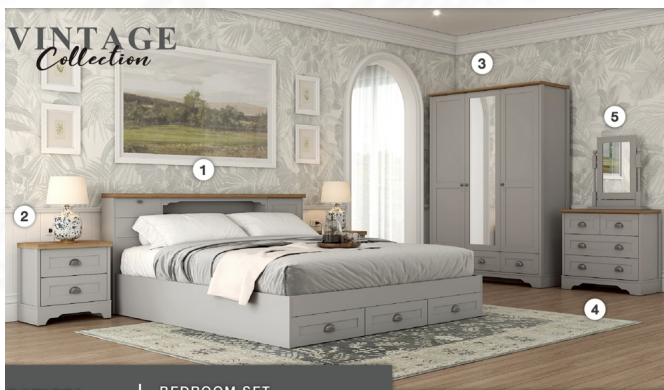

NEW Color | BEDROOM SET **JASMINE**

SPEC : MELAMINE

AVAILABLE COLOR :

ผลิตจากไม้ E1
ปลอดภัยต่อสุขภาพ

บานพับ Soft Close
เปิด-ปิด ได้อย่างนุ่มนวล
ลดเสียง ลดแรงกระแทก

FOG / RM
ฟ็อก / โรมา

ชื่อสินค้า : JASMINE-SET5F(สีฟ็อกโรมา),JASMINE-SET6F(สีฟ็อกโรมา)

หมวดหมู่สินค้า : Bedroom Sets

แบรนด์สินค้า : XCF

รายละเอียด : ชุดห้องนอน JASMINE จัสมีน สไตล์วินเทจ ประกอบด้วย เตียง5ฟุต(B-5107B) หรือ เตียง6ฟุต(B-6107B) และ ตู้หัวเตียง(NT-551B) และ ตู้ลิ้นชัก(DW-8001B)พร้อมกระจก(ML-55) และ ตู้เสื้อผ้า 140 ซม.(WR-141B) SPEC:MELAMINE(E1) สีฟ็อกโรมา(Fogrm) เอ็กซ์ซีเอฟ ชุดห้องนอน

JASMINE-SET5F(สีฟ็อกโรมา)

รายละเอียด : ชุดห้องนอน JASMINE จัสมีน สไตล์วินเทจ ประกอบด้วย เตียง5ฟุต(B-5107B) และ ตู้หัวเตียง(NT-551B) และ ตู้ลิ้นชัก(DW-8001B)พร้อมกระจก(ML-55) และ ตู้เสื้อผ้า 140 ซม.(WR-141B) SPEC:MELAMINE(E1) สีฟ็อกโรมา(Fogrm) เอ็กซ์ซีเอฟ ชุดห้องนอน

ราคา 21,200 บาท

JASMINE-SET6F(สีฟ็อกโรมา)

รายละเอียด : ชุดห้องนอน JASMINE จัสมิน สไตลวินเทจ ประกอบด้วย เตียง6ฟุต(B-6107B) และ ตู้หัวเตียง(NT-551B) และ ตู้ลิ้นชัก(DW-8001B)พร้อมกระจก(ML-55) และ ตู้เสื้อผ้า 140 ซม.(WR-141B)
SPEC:MELAMINE(E1) สีฟ็อกโรมา(Fogrm) เอ็กซ์ซิเอฟ ชุดห้องนอน