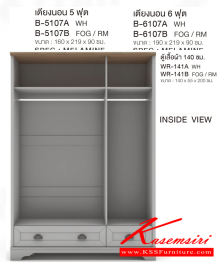

NEW Color | BEDROOM SET **JASMINE**

SPEC : MELAMINE

AVAILABLE COLOR :

ผลิตจากไม้ E1
ปลอดภัยต่อสุขภาพ

บานพับ Soft Close
เปิด-ปิด ได้อย่างนุ่มนวล
ลดเสียง ลดแรงกระแทก

FOG / RM
ฟ็อก / โรมา

ชื่อสินค้า : JASMINE-SET5F(สีฟ็อกโรมา),JASMINE-SET6F(สีฟ็อกโรมา)

หมวดหมู่สินค้า : Bedroom Sets

แบรนด์สินค้า : XCF

รายละเอียด : ชุดห้องนอน JASMINE จัสมีน สไตล์วินเทจ ประกอบด้วย เตียง5ฟุต(B-5107B) หรือ เตียง6ฟุต(B-6107B) และ ตู้หัวเตียง(NT-551B) และ ตู้ลิ้นชัก(DW-8001B)พร้อมกระจก(ML-55) และ ตู้เสื้อผ้า 140 ซม.(WR-141B) SPEC:MELAMINE(E1) สีฟ็อกโรมา(Fogrm) เอ็กซ์ซีเอฟ ชุดห้องนอน

JASMINE-SET5F(สีฟ็อกโรมา)

รายละเอียด : ชุดห้องนอน JASMINE จัสมีน สไตล์วินเทจ ประกอบด้วย เตียง5ฟุต(B-5107B) และ ตู้หัวเตียง(NT-551B) และ ตู้ลิ้นชัก(DW-8001B)พร้อมกระจก(ML-55) และ ตู้เสื้อผ้า 140 ซม.(WR-141B) SPEC:MELAMINE(E1) สีฟ็อกโรมา(Fogrm) เอ็กซ์ซีเอฟ ชุดห้องนอน

ราคา 21,200 บาท

JASMINE-SET6F(สีฟ็อกโรมา)

รายละเอียด : ชุดห้องนอน JASMINE จัสมิน สไตลวินเทจ ประกอบด้วย เตียง6ฟุต(B-6107B) และ ตู้หัวเตียง(NT-551B) และ ตู้ลิ้นชัก(DW-8001B)พร้อมกระจก(ML-55) และ ตู้เสื้อผ้า 140 ซม.(WR-141B)
SPEC:MELAMINE(E1) สีฟ็อกโรมา(Fogrm) เอ็กซ์ซิเอฟ ชุดห้องนอน